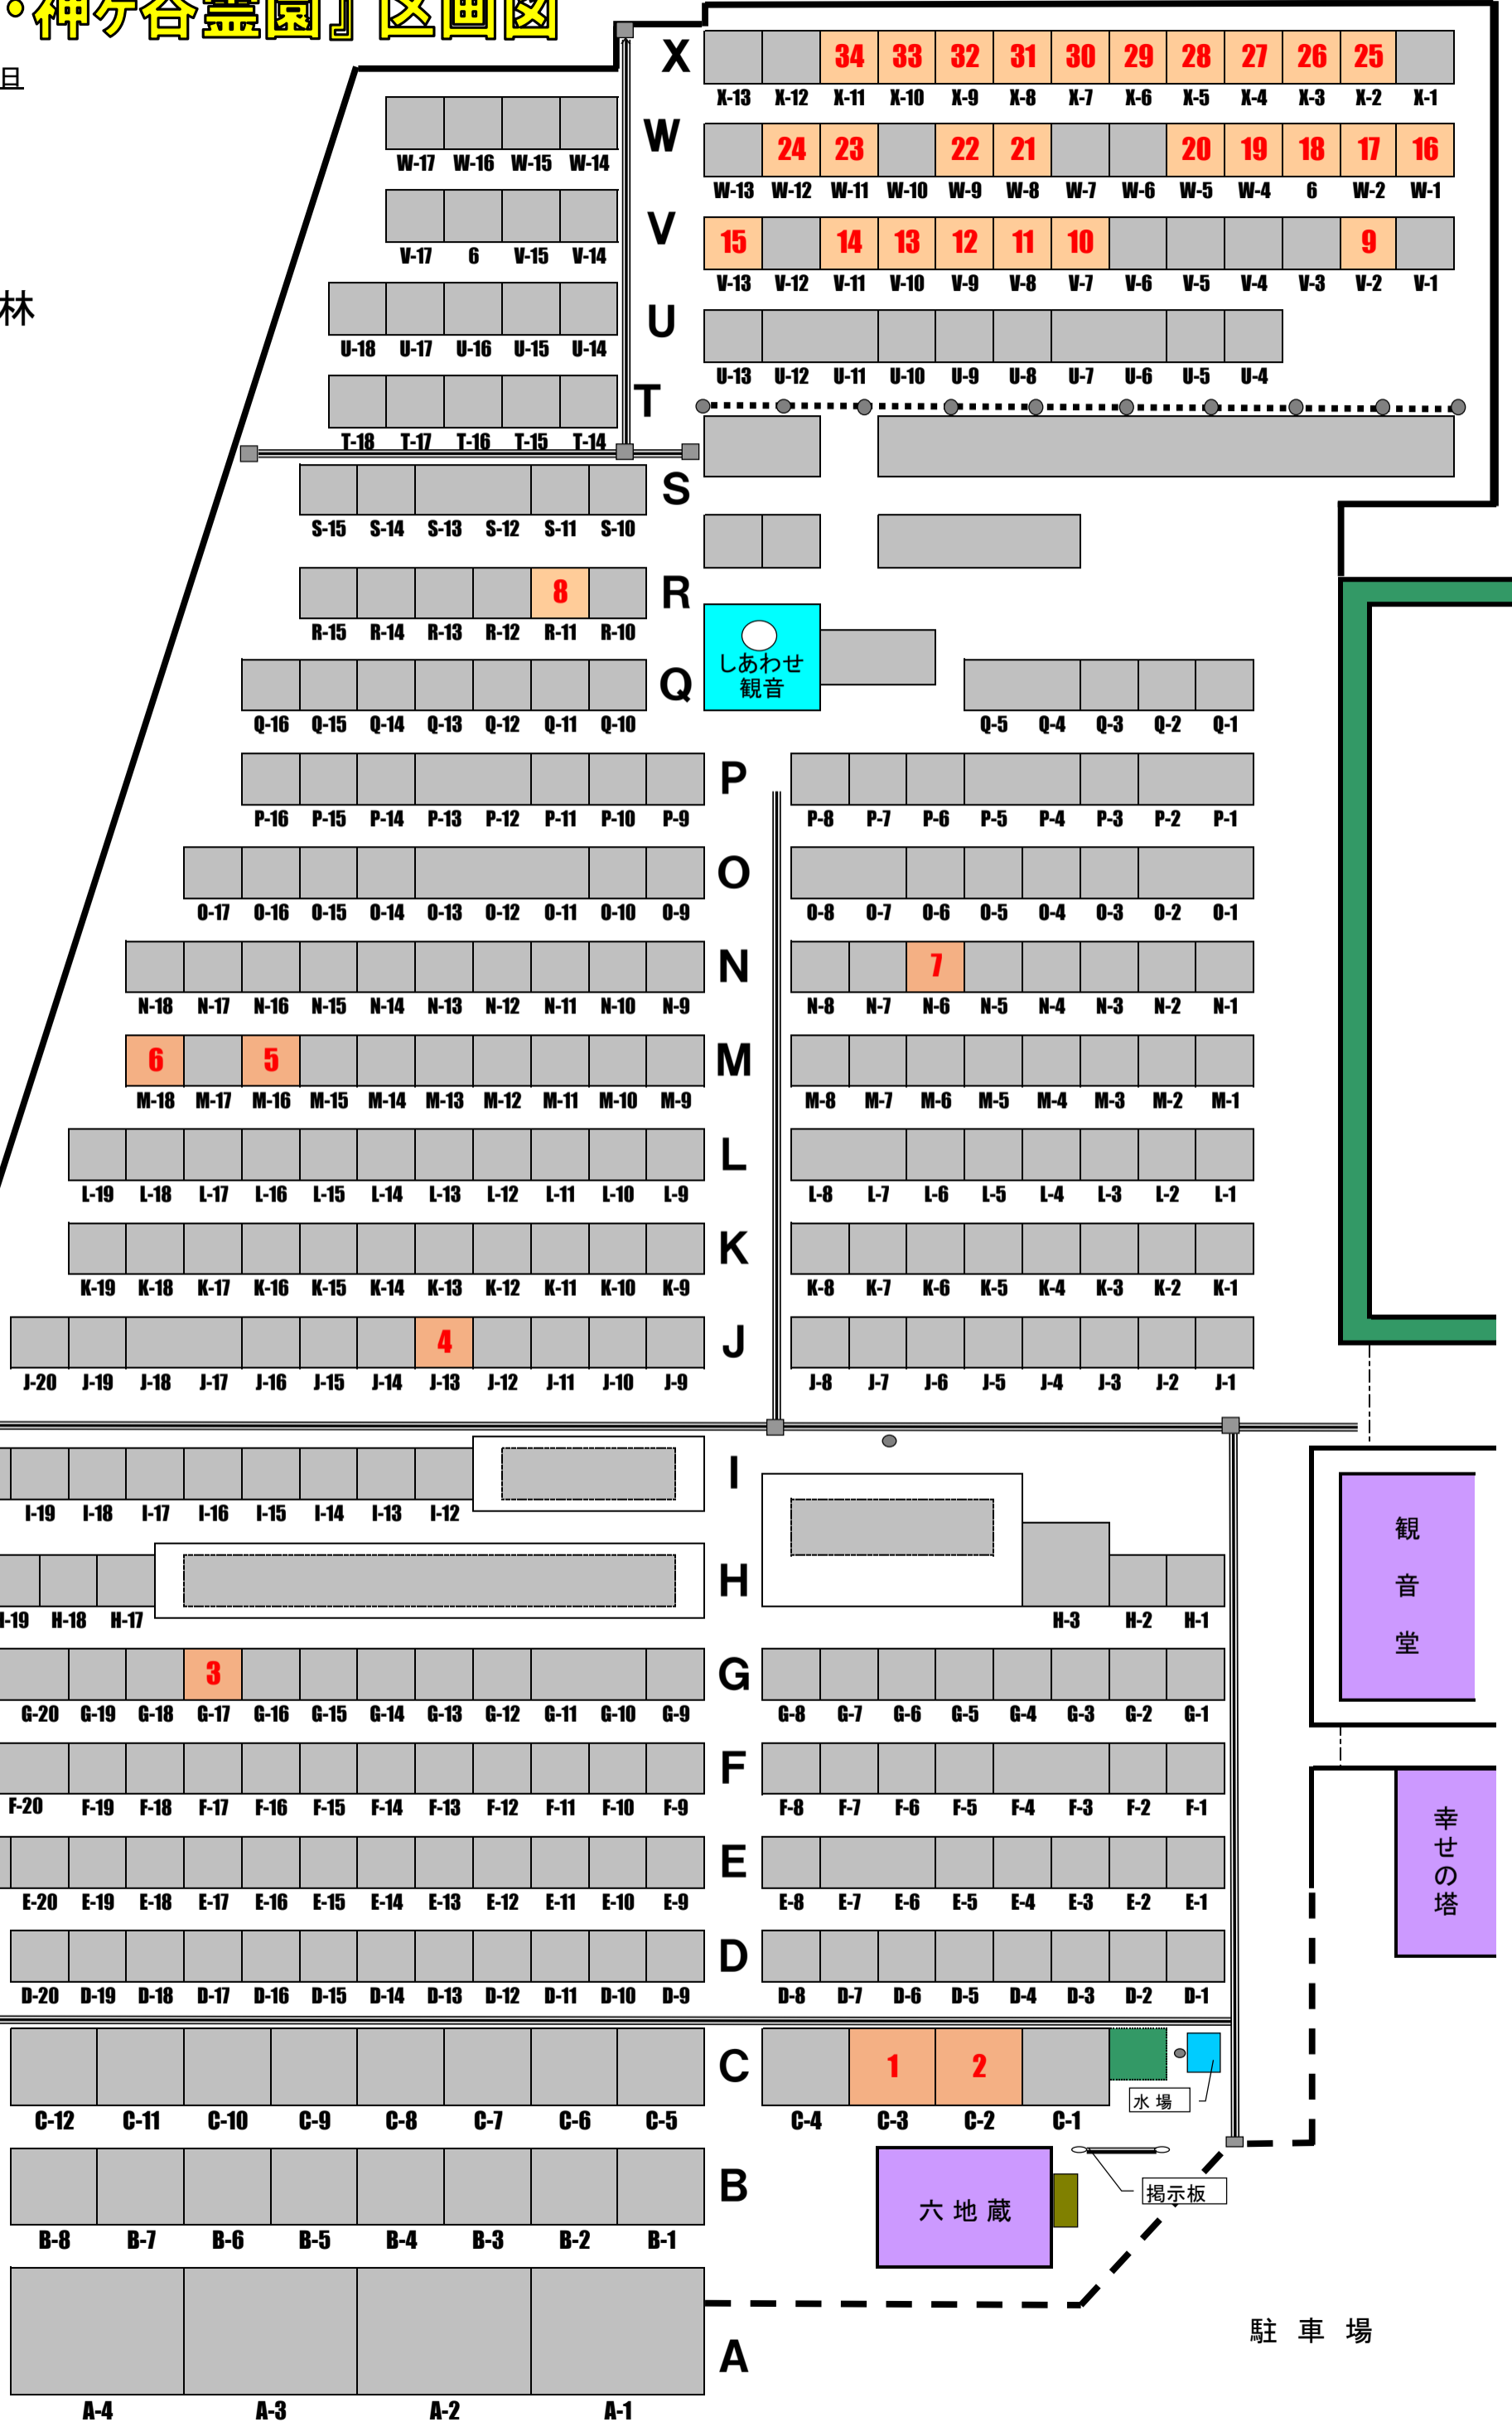

『廣福寺・神ヶ谷霊園』区画図

2021年12月1日

山林

山林

お手洗い

特例地-①②③

駐車場